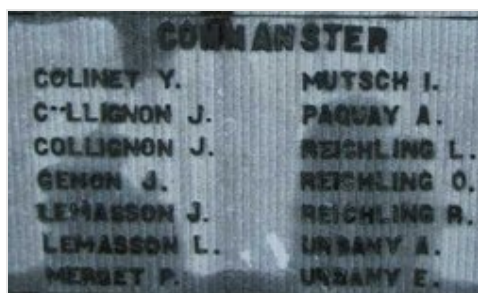

Photo ajoutée par Anonymous

Roger Oscar Reichling (Reischling)

NAISSANCE 6 Oct 1919
Gouvy, Arrondissement de Bastogne,
Luxembourg, Belgium

DÉCÈS 9 Nov 1942 (âgé(e) de 23)
Hechtel-Eksel, Arrondissement Maaseik,
Limburg, Belgium

SÉPULTURE Hechtel Geheim Kerkhof
Hechtel-Eksel, Arrondissement Maaseik,
Limburg, Belgium

ID DU MÉMORIAL 140621804 ·

gevangen van ? tot 9/11/1942
Gefusilleerd te Hechtel of Luik ?
geboren te Limerlé

Originaire de Commanster, LU, BE. Domicilié à Aubel, il fit ses études primaires à Moresnet, l'Ecole moyenne à Visé, puis l'Ecole normale à Theux. Il fut le chef et l'âme de l'association clandestine patriotique

Créé par : Anonymous

Ajouté : 29 Déc 2014

Mémorial Find a Grave **140621804**

Find a Grave, base de données et images
(<https://fr.findagrave.com> : consulté(e) 26 Avril 2020), page du mémorial de Roger Oscar Reichling (Reischling) (6 Oct 1919–9 Nov 1942), Mémorial Find a Grave n° 140621804, citant Hechtel Geheim Kerkhof, Hechtel-Eksel, Arrondissement Maaseik, Limburg, Belgium ; Administré par Anonymous (contributeur 48236469) .