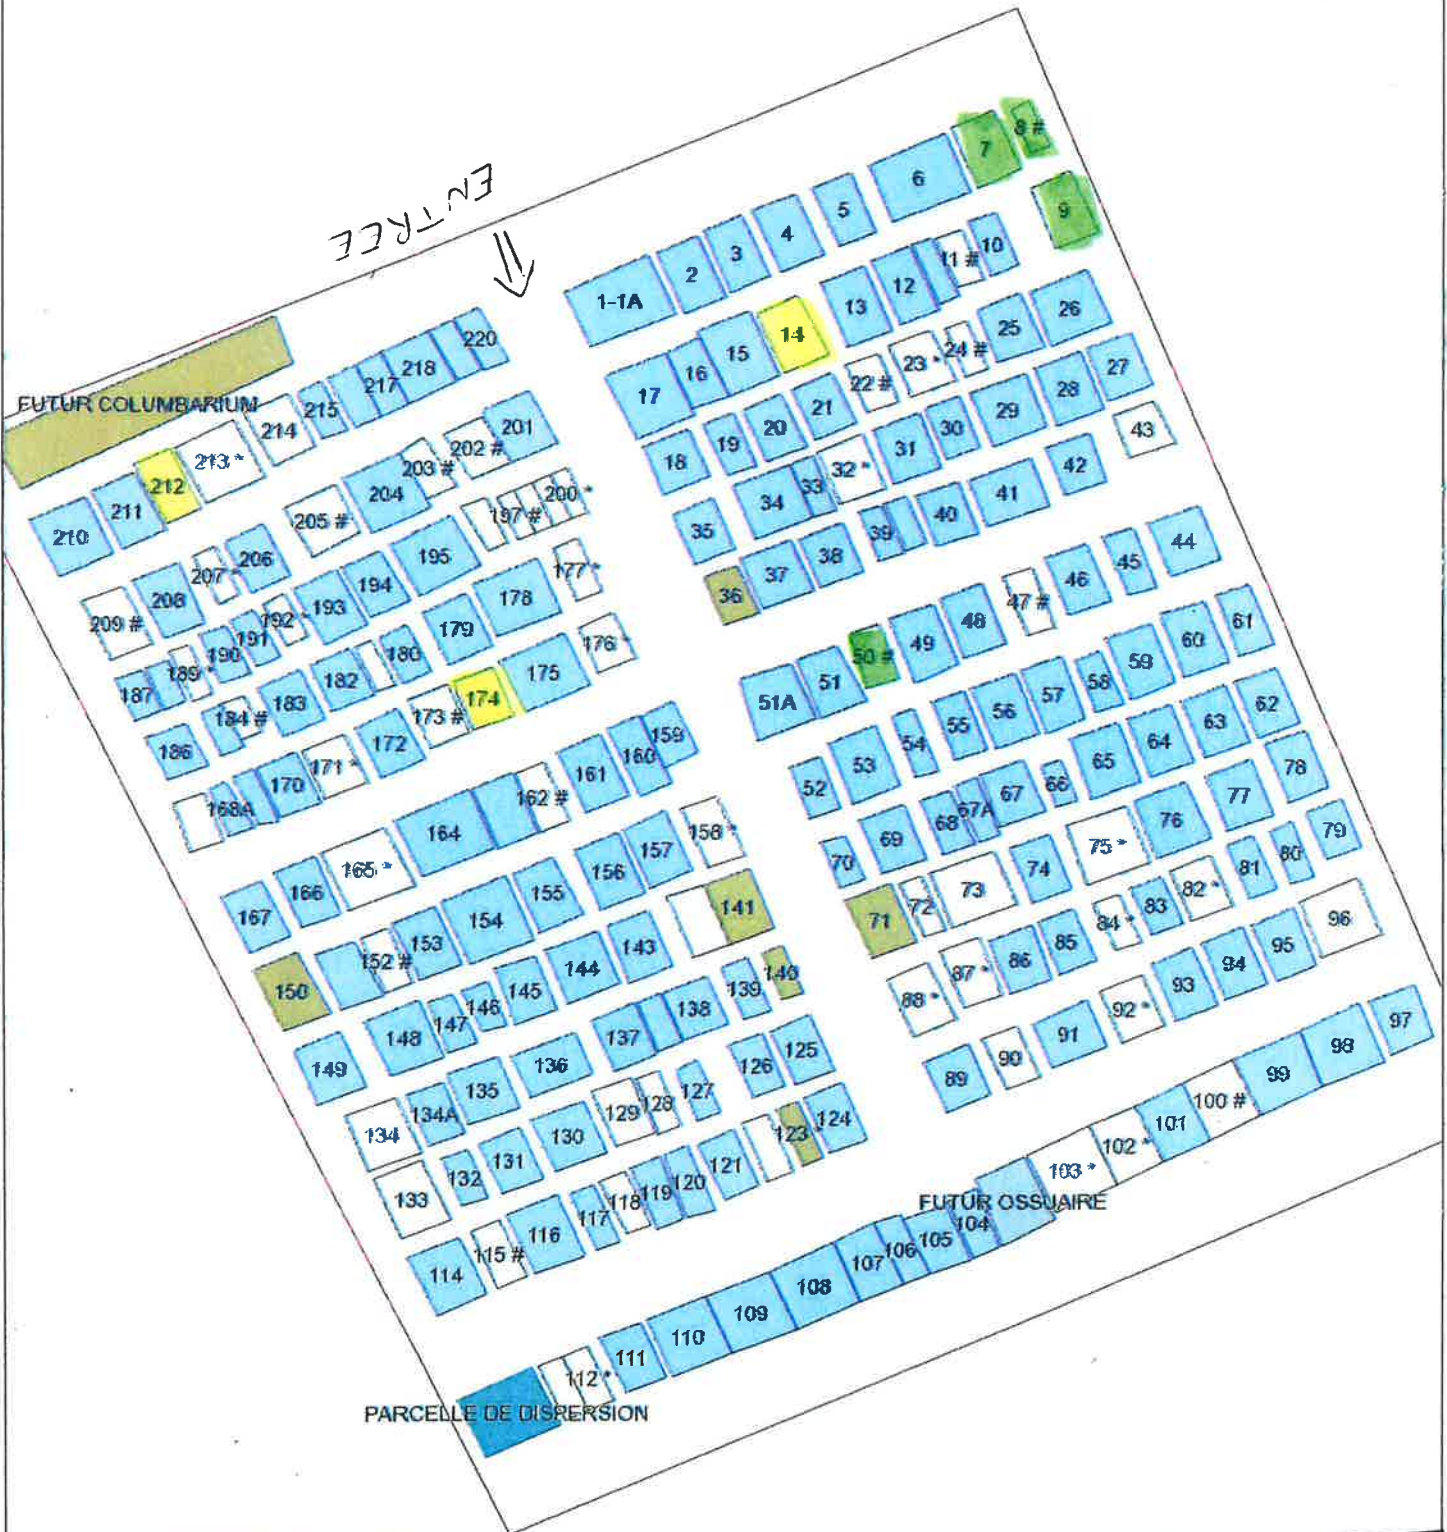

FAMILLE
MOREAUX-
-ZACHARY

WILLY MOREAUX

FUSILLE PAR LES ALLEMANDS

1923 — 1944

ALPHONSINE ZACHARY

1890 — 1964

JOSEPH MOREAUX

1888 — 1968

N

L'administration communale ne peut être tenue responsable des éventuelles discordances des mesures de ce plan.

VILLE DE CHINY - CIMETIERE DE SUXY

Format : A4

Echelle 1:320

CONCESSIONS DE SEPULTURE A REAFFECTER EN URGENCE -
 EN VERT = 1 METRE
 EN JAUNE = 2 METRES