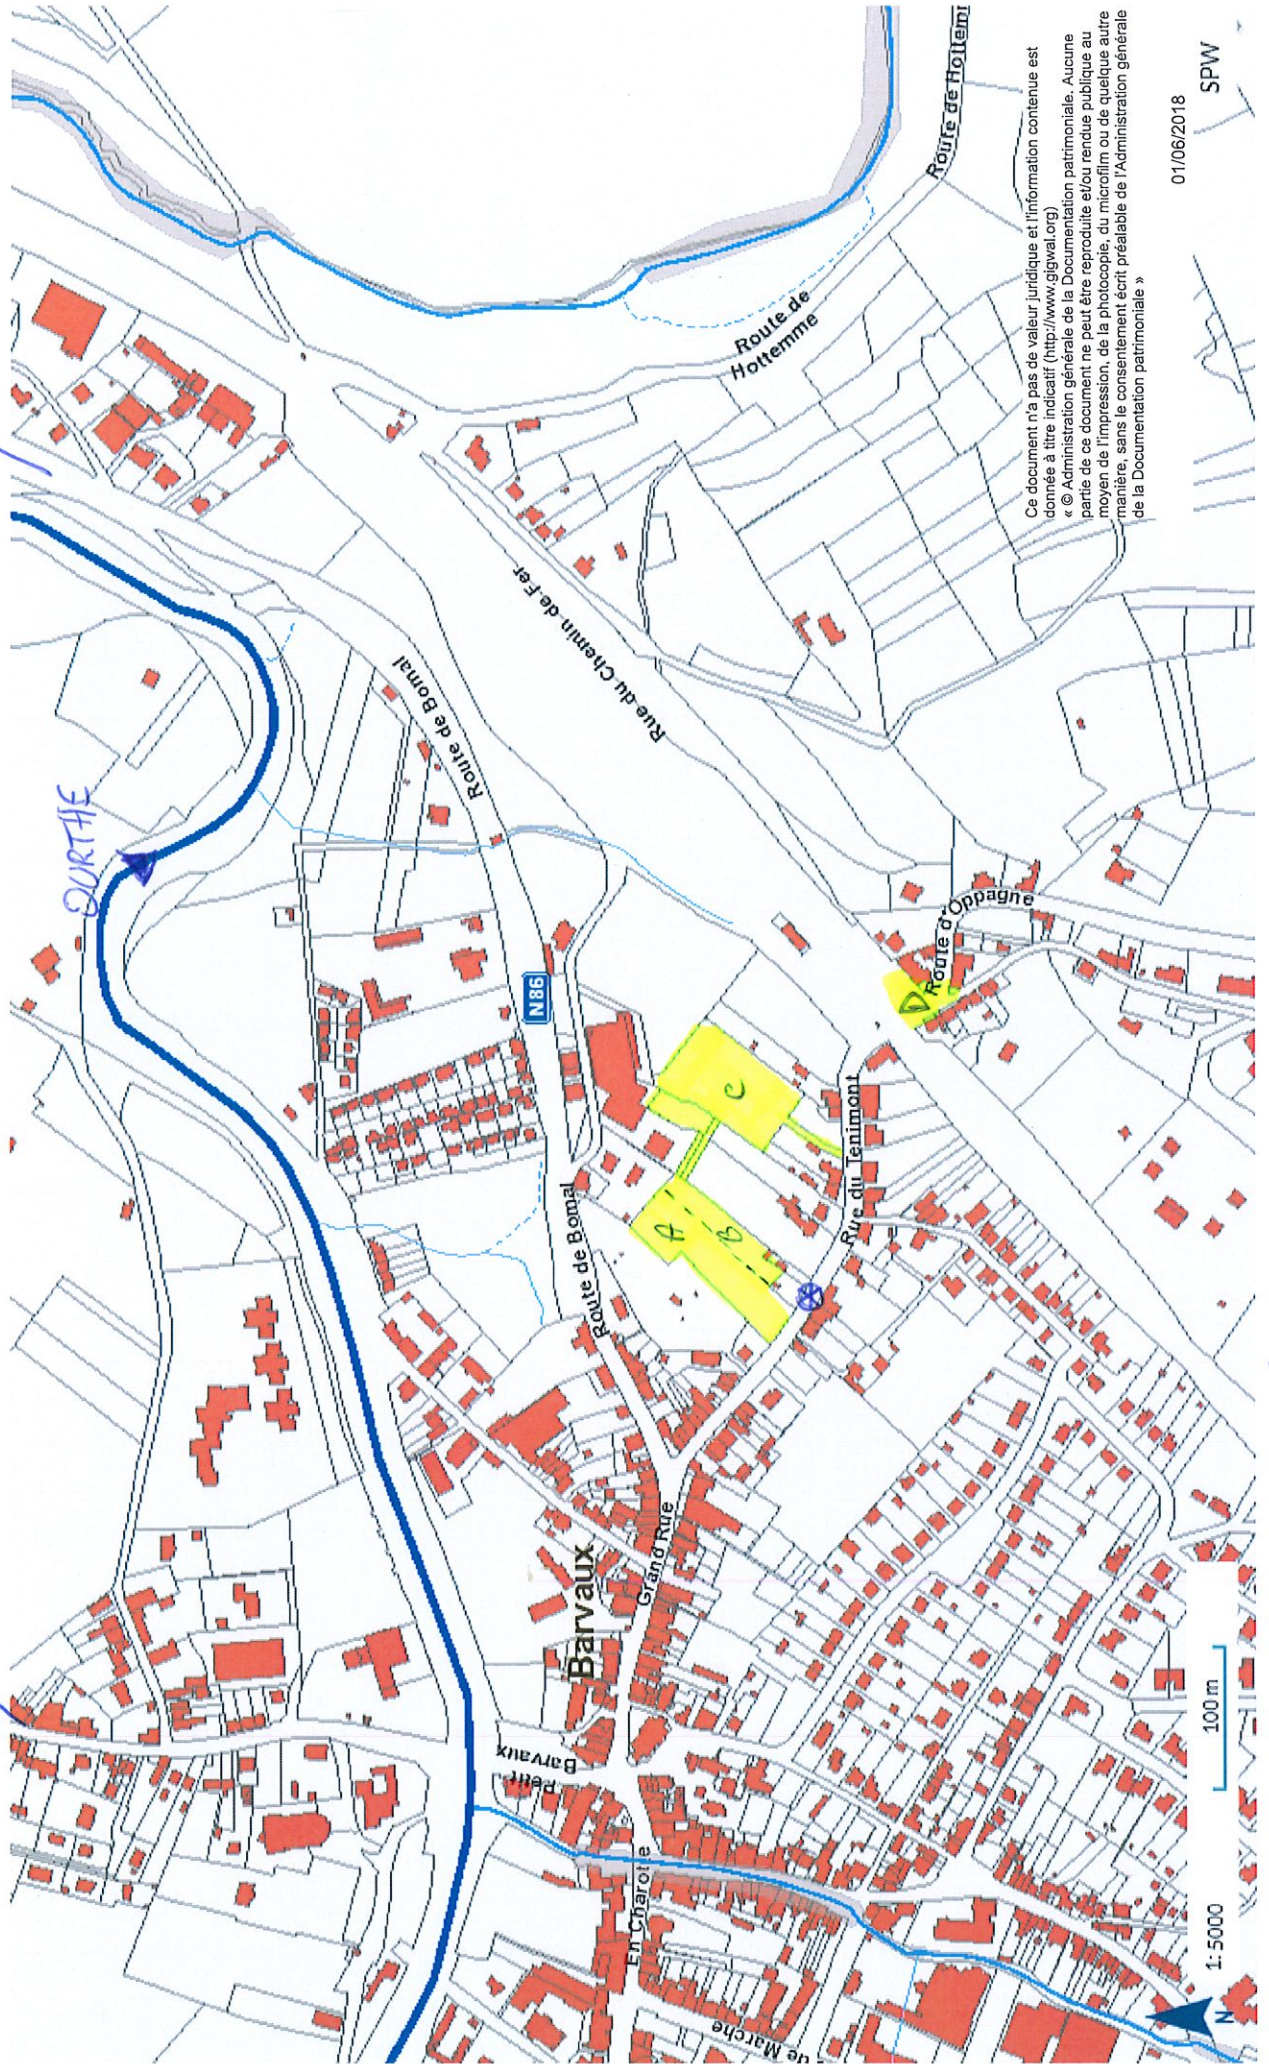

GROUPEMENT  
D'INFORMATIONS  
GÉOGRAPHIQUES

Tolpave  
HAYOIR.

# Géoportail du GIG

LIÈGE - AYWALLE.

Ce document n'a pas de valeur juridique et l'information contenue est donnée à titre indicatif (<http://www.gigval.org>)  
© Administration générale de la Documentation patrimoniale. Aucune partie de ce document ne peut être reproduite et/ou rendue publique au moyen de l'impression, de la photocopie, du microfilm ou de quelque autre manière, sans le consentement écrit préalable de l'Administration générale de la Documentation patrimoniale »

01/06/2018

SPW

⊗ X 230377 Y 115984